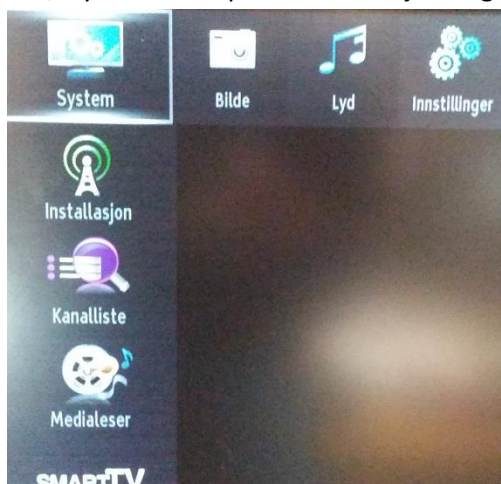

Sett inn minnepenn bak på TV.

Skru på apparatet, dersom du får opp meny til «Medialeser» på skjermen, trykk Return/Back på fjernkontrollen.

Trykk Menu på fjernkontrollen, trykk nedoverpil til «Installasjon» og trykk OK på fjernkontrollen.