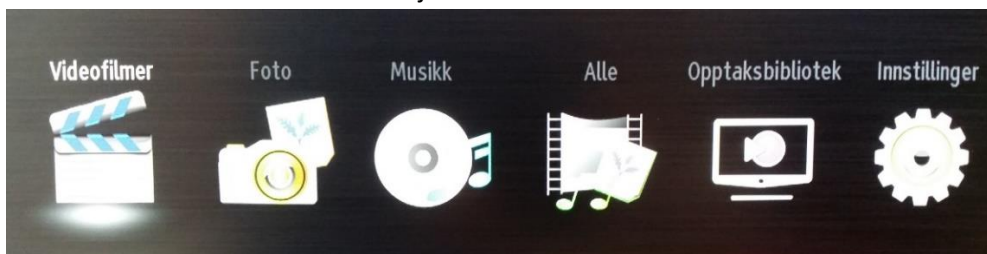

Sett inn minnepenn bak på TV.

Skru på apparatet, dersom du får opp meny til «Medialeser» på skjermen, trykk Return/Back på fjernkontrollen.

Trykk Menu på fjernkontrollen, trykk nedoverpil til «Installasjon» og trykk OK på fjernkontrollen.