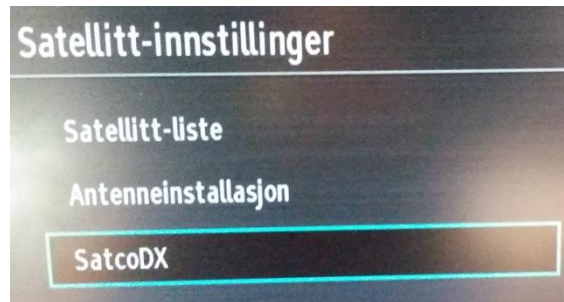

Trykk nedoverpil til «SatcoDX» og trykk OK på fjernkontrollen.