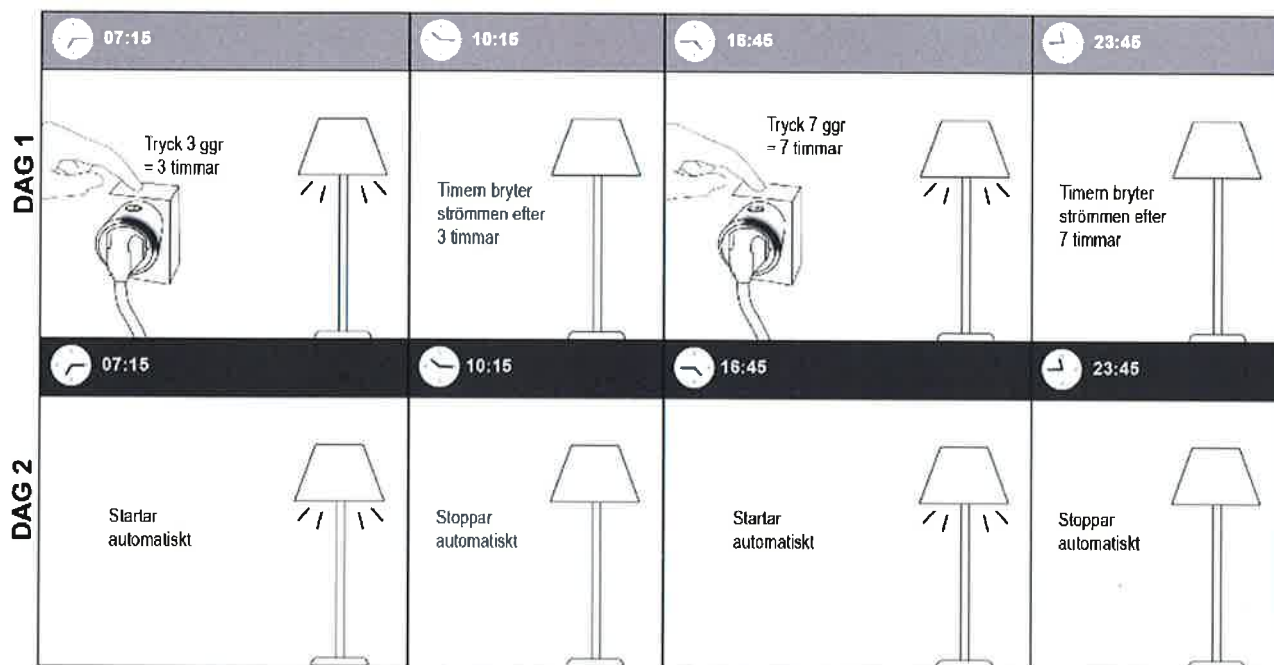

PROGRAMMERA START & STOPP FÖR DIN TIMER: