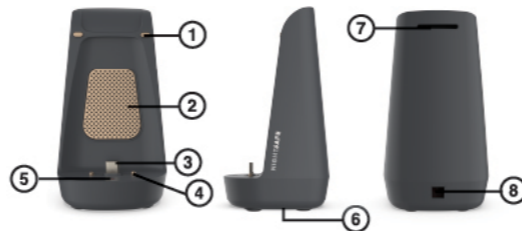

Om produktet

NightSafe er en mobillader med innebygd varme- og røyksensorer, så du kan legge deg til å sove i forvisning om at det er trygt å lade telefonen. Hvis produktet registrerer røyk eller unormal varmeutvikling, varsles du slik at du rekker å reagere før det oppstår en kritisk situasjon.

NightSafe er norskutviklet og overholder strenge kvalitetskrav for at produktet skal være trygt og enkelt å bruke.

Spesifikasjoner

Model nummer	X7
Inngangsspenning	100–240 V vekselstrøm, 50/60 Hz, 0,68 A
Utgangsspenning	5 V–2 A or 9 V–1,2 A likestrøm
Størrelse	121 x 63 x 66,5 mm
vekt	ca 500 g
Lydnivå	65 dB
Temperatursensor	Hvis temperaturen når 75°C, under oppladning, går alarmen, og den røde lampen blinker. Trykk på tilbakestillingsknappen i 5 sekunder for å nullstille produktet.
Røyksensorer	Hvis produktet registrerer røyk under oppladning, går alarmen, og den røde lampen blinker. Trykk på tilbakestillingsknappen i 5 sekunder for å nullstille produktet.
Bruk	Laderen må ha strømtilførsel i 6 min. før røyk og temperatursensorer er aktive. Når reset knappen er trykket inn vil lampen lyse i noen minutter før den kan brukes som normalt igjen.

Innholdet i pakken

Før du bruker produktet, må du sjekke at alle delene medfølger og er uskadet.

1. NightSafe-mobillader for iOS og Android (USB-C)
2. Reisepose
3. Bruksanvisning

Produktets oppbygging

1. Kobberpunkter med temperatursensor
2. Kobbergitter med røyksensor
3. USB-C utgang eller lightning utgang
4. Kobberpunkter med temperatursensor
5. LED-alarmlampe
6. Tilbakestillingsbryter
7. Hull med røyksensor
8. Strømuttak