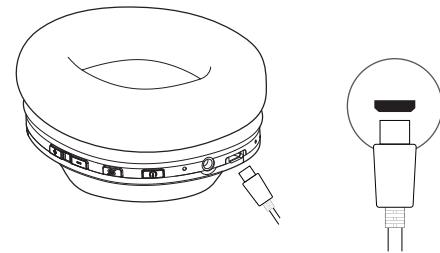

CHARGING

Chargement / Aufladen / Modo De Carga / 充電 / 충전 / 充電 / 充电 / ЗАРЯДКА

MUSIC

La musique / Musik / Música / 音楽 / 음악 / 音樂 / 音乐 / МУЗЫКА