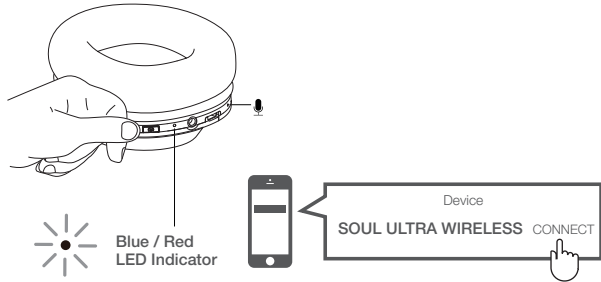

AUTO PAIRING

Appairage Automatique / Automatisches Pairing / Emparejamiento Automático
オートペアリング / 자동 페어링 / 自動配對 / 自动配对 / АВТОМАТИЧЕСКОЕ СОПРЯЖЕНИЕ