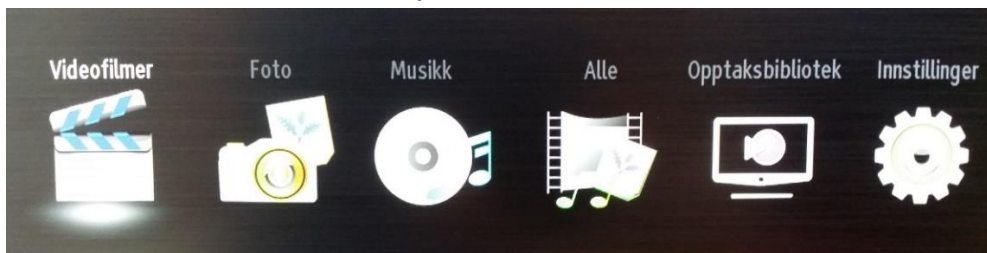

Om du ikke er familiær med oppakking av zipede filer kan du benytte

<https://www.files2zip.com>

Sett inn minnepenn bak på TV.

Skru på apparatet, dersom du får opp meny til «Medialeser» på skjermen, trykk Return/Back på fjernkontrollen.

Trykk Menu på fjernkontrollen, trykk nedoverpil til «Installasjon» og trykk OK på fjernkontrollen.

Trykk nedoverpil til «Satellitt-Innstillinger» og trykk OK på fjernkontrollen.

Trykk nedoverpil til «SatcoDX» og trykk OK på fjernkontrollen.