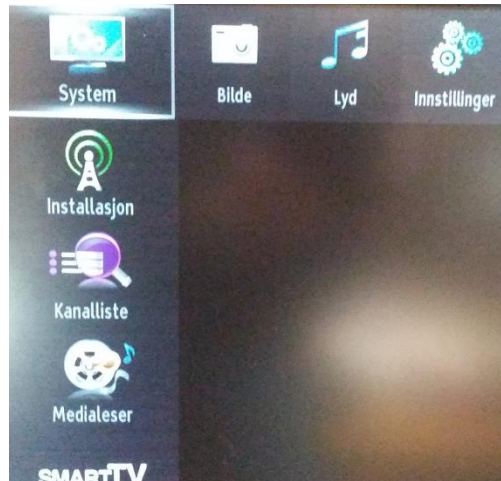

Om du ikke er familiær med oppakking av zipede filer kan du benytte

<https://www.files2zip.com>

Sett inn minnepenn bak på TV.

Skru på apparatet, dersom du får opp meny til «Medialeser» på skjermen, trykk Return/Back på fjernkontrollen.

Trykk Menu på fjernkontrollen, trykk nedoverpil til «Installasjon» og trykk OK på fjernkontrollen.

Trykk nedoverpil til «Satellitt-Innstillinger» og trykk OK på fjernkontrollen.

Trykk nedoverpil til «SatcoDX» og trykk OK på fjernkontrollen.