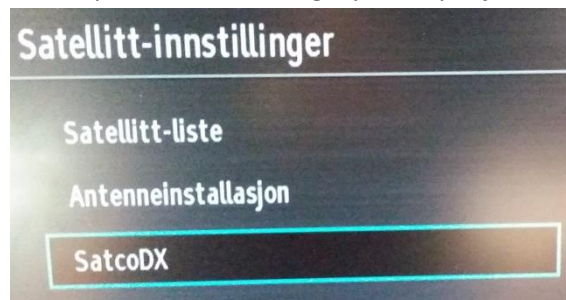

Om du ikke er familiær med oppakking av zipede filer kan du benytte

<https://www.files2zip.com>

Sett inn minnepenn bak på TV.

Skru på apparatet, dersom du får opp meny til «Medialeser» på skjermen, trykk Return/Back på fjernkontrollen.

Trykk Menu på fjernkontrollen, trykk nedoverpil til «Installasjon» og trykk OK på fjernkontrollen.

Trykk nedoverpil til «Satellitt-Innstillinger» og trykk OK på fjernkontrollen.

Trykk nedoverpil til «SatcoDX» og trykk OK på fjernkontrollen.