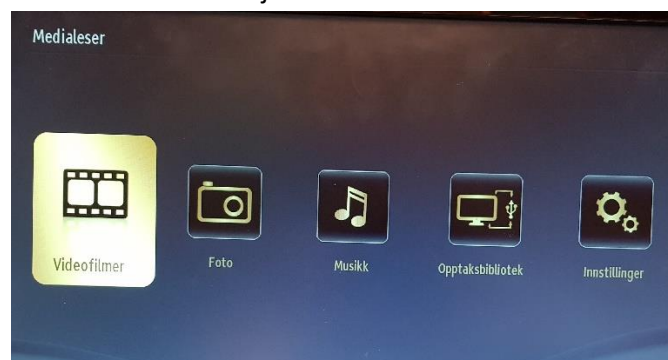

Link til filen ligger over menybildet

Om du ikke er familiær med oppakking av zipede filer kan du benytte

<https://www.files2zip.com>

Sett inn minnepenn bak på TV.

Skru på apparatet, dersom du får opp meny til «Medialeser» på skjermen, trykk Return/Back på fjernkontrollen.

Trykk Menu på fjernkontrollen, trykk høyrepil til «Innstillinger» og trykk OK på fjernkontrollen.

Trykk nedoverpil til «Satellitt-Innstillinger» og trykk OK på fjernkontrollen.

Trykk nedoverpil til «SatcoDX» og trykk OK på fjernkontrollen.