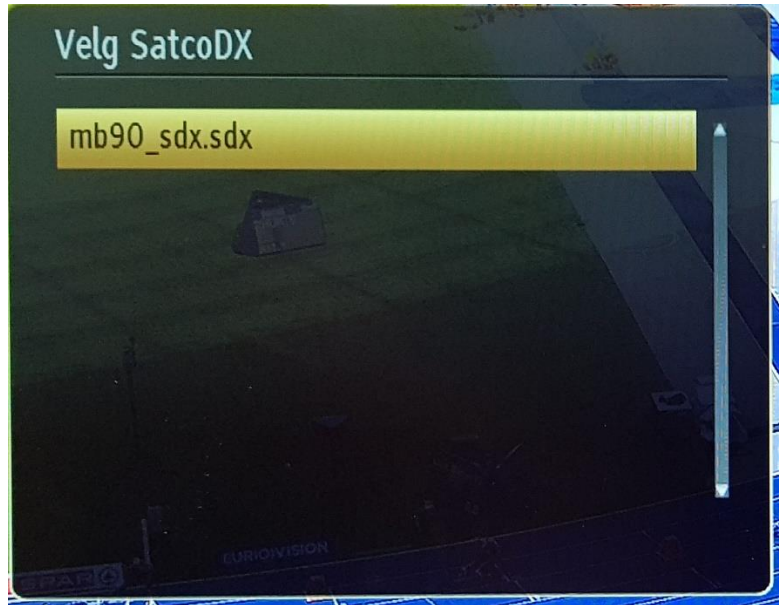

Trykk «OK» når filnavn kommer på skjermen.

Filen lastes nå ned på TV.
TV går tilbake til vanlig visning med korrekt kanalliste.